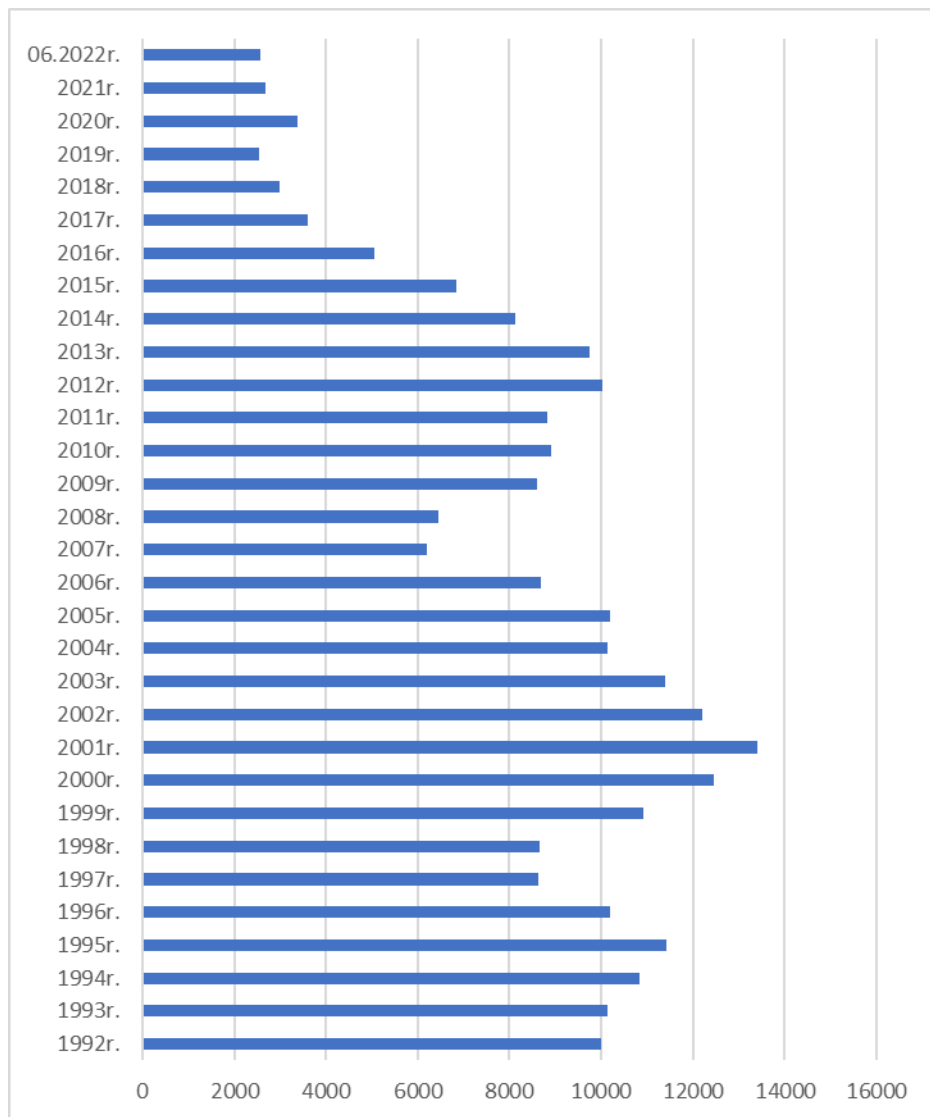

Liczba osób bezrobotnych zarejestrowanych
w Powiatowym Urzędzie Pracy w Krośnie w latach 1992 – 2022

POWIATOWY URZĄD PRACY
W KROŚNIE

www.krosno.praca.gov.pl

CZERWIEC 2022

1. Liczba zarejestrowanych bezrobotnych w PUP Krosno

Rejon	Ogółem	Kobiety
Krosno	734	423
Powiat krośnieński	1824	1038
<i>Chorkówka</i>	270	159
<i>Dukla miasto</i>	28	15
<i>Dukla gmina</i>	271	150
<i>Iwonicz miasto</i>	23	15
<i>Iwonicz gmina</i>	171	92
<i>Jedlicze miasto</i>	82	45
<i>Jedlicze gmina</i>	153	84
<i>Korczyna</i>	160	89
<i>Krościenko Wyżne</i>	73	48
<i>Miejsce Piastowe</i>	199	133
<i>Rymanów miasto</i>	43	24
<i>Rymanów gmina</i>	159	82
<i>Wojaszówka</i>	151	83
<i>Jaśliska</i>	41	19
Ogółem	2558	1461

„Napływ” i „odpływ” bezrobotnych Rejon	Nowo zarejestrowani w miesiącu sprawozdawczym	Wylączeni z ewidencji w m-cu sprawozdawczym
Krosno	99	119
Powiat krośnieński	227	320
Ogółem	326	439

3. Stopa bezrobocia na koniec maja 2022r.

Rejon	Stopa bezrobocia w %
Polska	5,1%
Woj. podkarpackie	7,5%
Powiat krośnieński łącznie z miastem Krosno	4,0%
Powiat krośnieński	5,3%
Miasto Krosno	2,6%

65454

4. COVID-19 -realizacja zadań w ramach tarczy kryzysowej w 2022r.