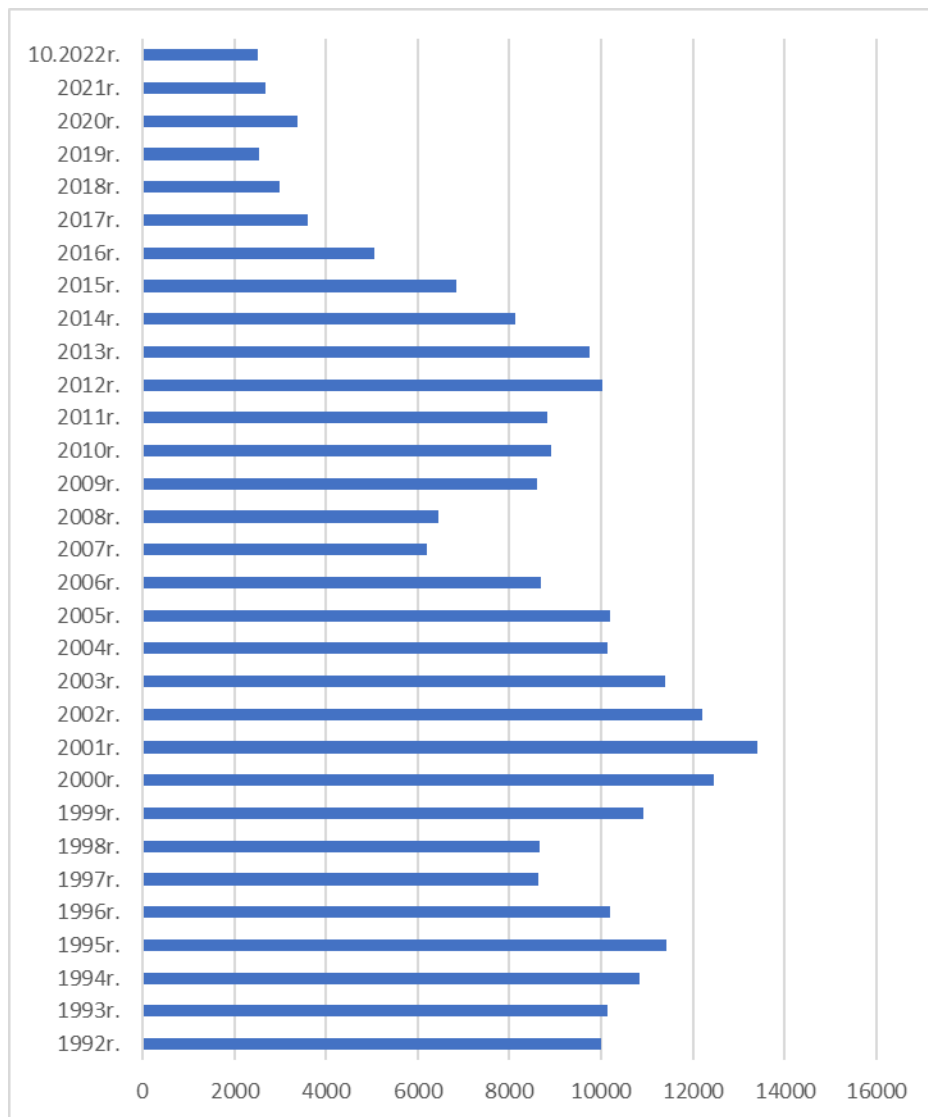

Liczba osób bezrobotnych zarejestrowanych
w Powiatowym Urzędzie Pracy w Krośnie w latach 1992 – 2022

POWIATOWY URZĄD PRACY
W KROŚNIE

www.krosno.praca.gov.pl

PAŹDZIERNIK 2022

1. Liczba zarejestrowanych bezrobotnych w PUP Krosno

Rejon	Ogółem	Kobiety
Krosno	680	396
Powiat krośnieński	1838	1038
<i>Chorkówka</i>	281	163
<i>Dukla miasto</i>	31	17
<i>Dukla gmina</i>	258	145
<i>Iwonicz miasto</i>	19	10
<i>Iwonicz gmina</i>	159	88
<i>Jedlicze miasto</i>	79	45
<i>Jedlicze gmina</i>	149	90
<i>Korczyna</i>	154	84
<i>Krościenko Wyżne</i>	79	48
<i>Miejsce Piastowe</i>	208	135
<i>Rymanów miasto</i>	53	25
<i>Rymanów gmina</i>	172	89
<i>Wojaszówka</i>	151	79
<i>Jaśliska</i>	45	20
Ogółem	2518	1434

„Napływ” i „odpływ” bezrobotnych Rejon	Nowo zarejestrowani w miesiącu sprawozdawczym	Wylączeni z ewidencji w m-cu sprawozdawczym
Krosno	109	138
Powiat krośnieński	293	291
Ogółem	402	429

3. Stopa bezrobocia na koniec września 2022r.

Rejon	Stopa bezrobocia w %
Polska	5,1%
Woj. podkarpackie	8,7%
Powiat krośnieński łącznie z miastem Krosno	3,9%
Powiat krośnieński	7,1%
Miasto Krosno	2,5%

65454

4. COVID-19 -realizacja zadań w ramach tarczy kryzysowej w 2022r.